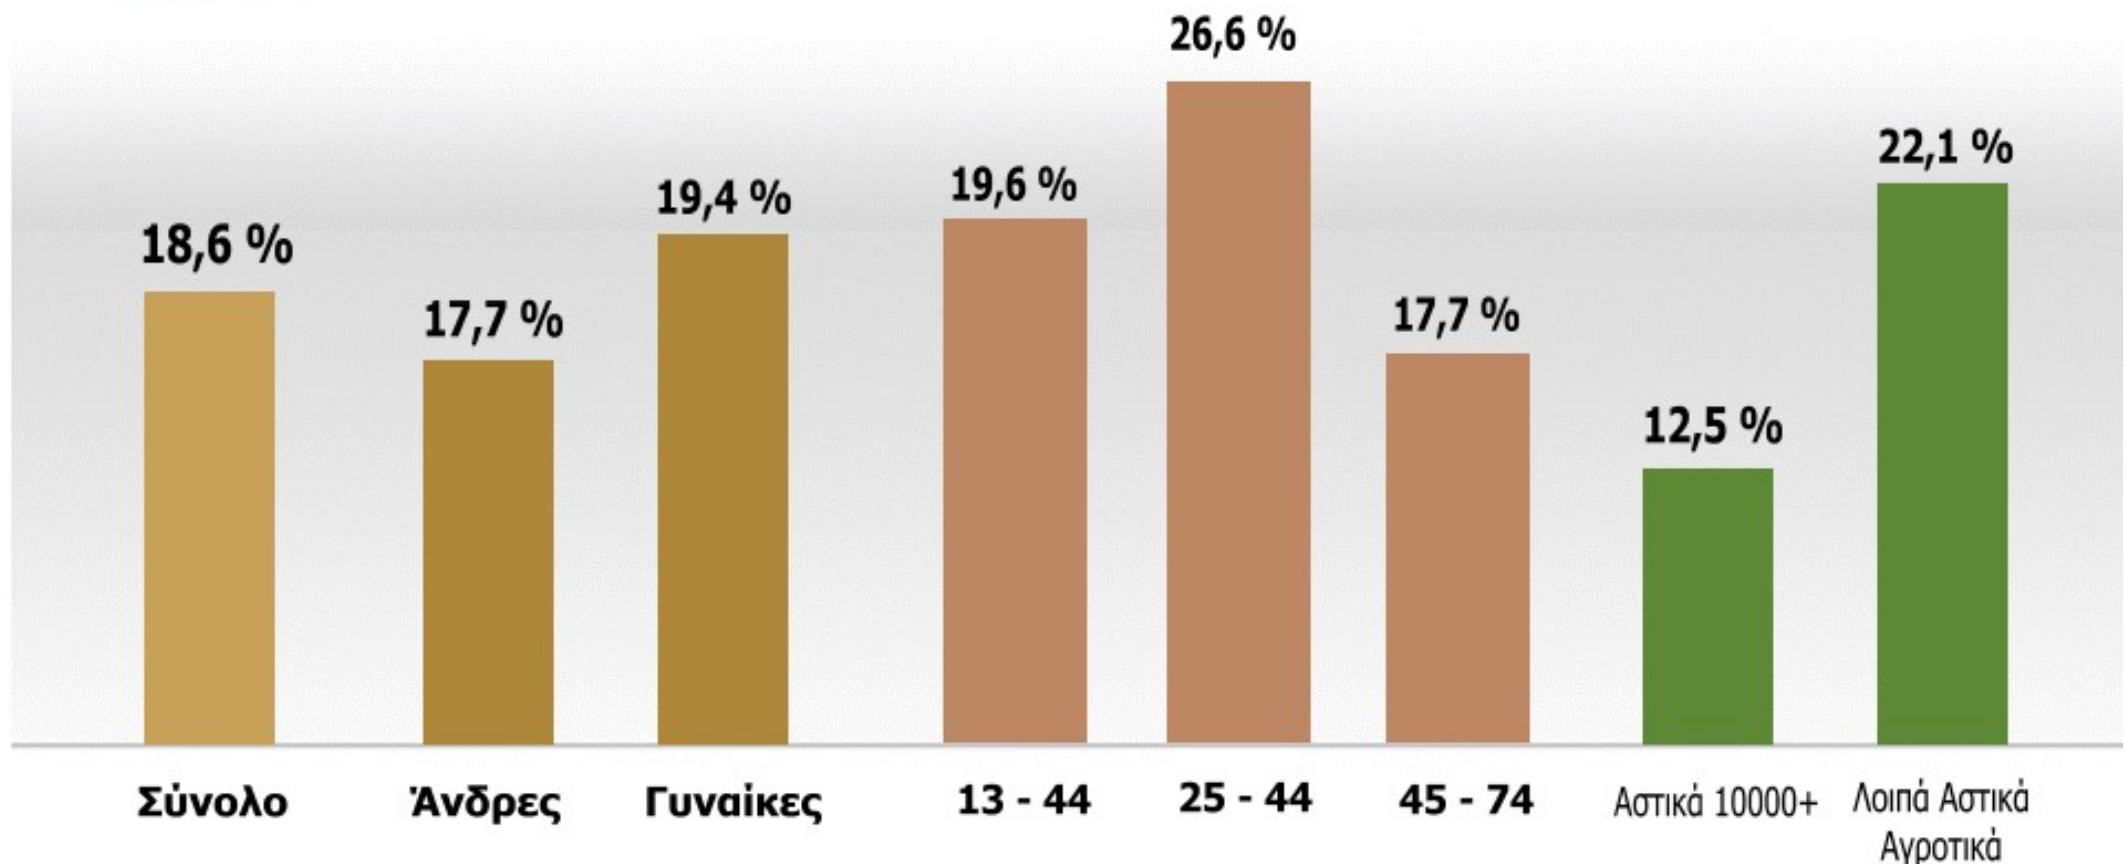

Δειγματοληψία

Τυχαία επιλογή σταθερών τηλεφωνικών αριθμών που σχηματίζονται από ειδικό λογισμικό με βάση τα προθέματα που έχουν εκχωρηθεί από την ΕΕΤΤ στους τηλεπικοινωνιακούς παρόχους.

Π.Ε. Πέλλας: Ακροατικότητα Τοπικών Ραδιοφωνικών Σταθμών στη Μέση Μέρα (κατάταξη)

Άκουσαν ραδιόφωνο στη Μέση Ημέρα: 74,3 %

ΠΕΡΙΟΔΟΣ : ΣΕΠΤΕΜΒΡΙΟΣ - ΔΕΚΕΜΒΡΙΟΣ 2019

ΠΛΗΘΥΣΜΟΣ: 13 - 74 ΕΤΩΝ, ΣΥΝΟΛΟ ΑΚΡΟΑΣΗΣ ΣΤΗΝ Π.Ε. ΠΕΛΛΑΣ

Μέση Ημερήσια Ακροατικότητα Ραδιοσταθμού ΡΑΔΙΟ ΤΟΞΟΤΗΣ 96,3 FM ανά δημογραφικές ομάδες κοινού