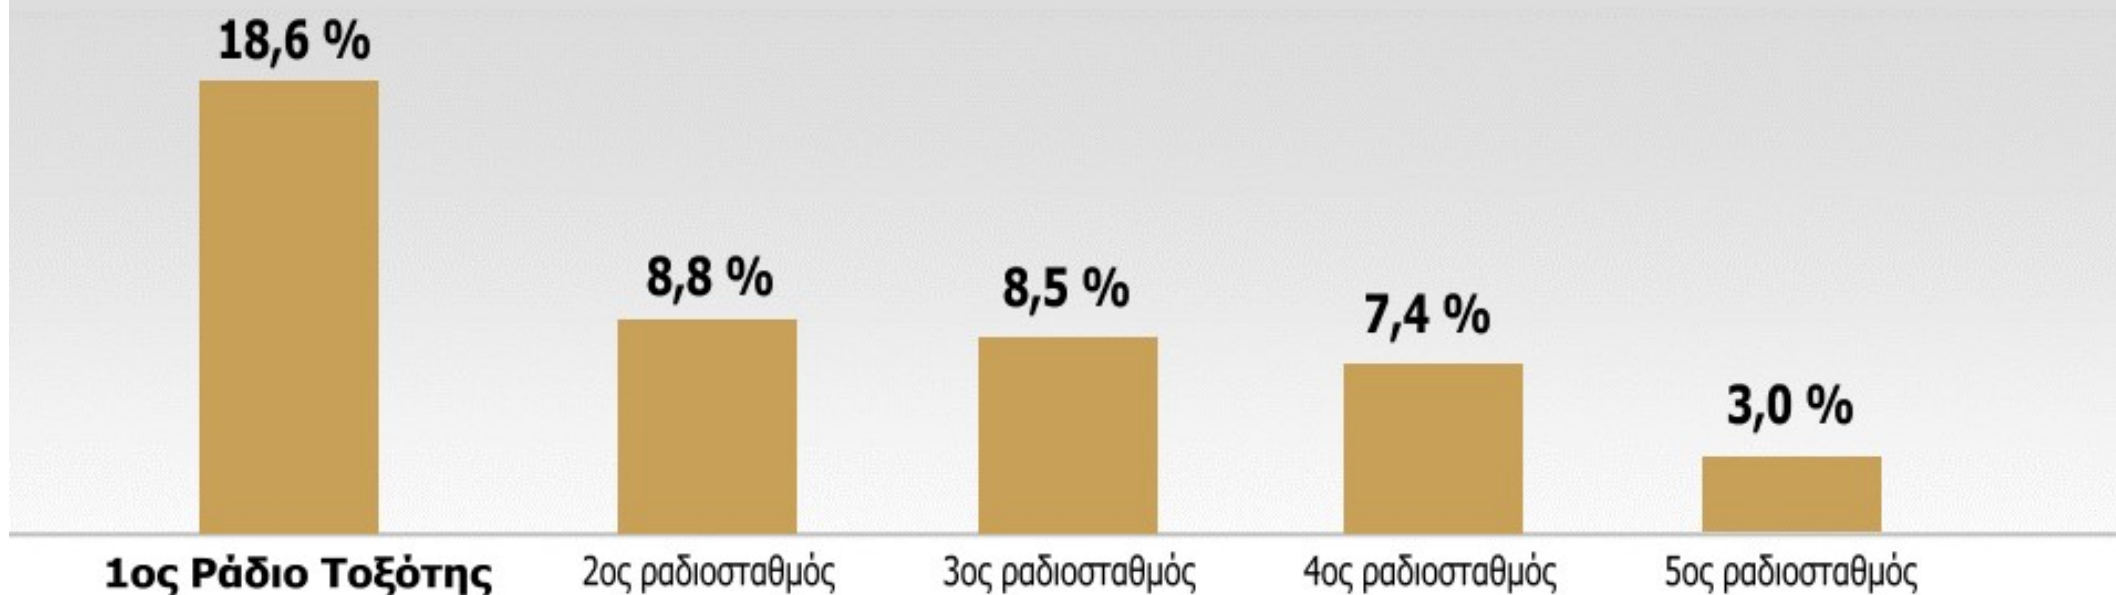

Η ΤΑΥΤΟΤΗΤΑ ΤΗΣ ΕΡΕΥΝΑΣ

ΑΝΑΛΥΣΗ ΠΛΗΘΥΣΜΟΥ ΚΑΙ ΔΕΙΓΜΑΤΟΣ

Π.Ε. ΠΕΛΛΑΣ	Πληθυσμός (σε '000)	%	Μέγεθος Δείγματος	%
ΑΝΤΡΕΣ	51	49,8%	143	47,7%
ΓΥΝΑΙΚΕΣ	52	50,2%	157	52,3%
13-24	16	15,5%	40	13,3%
25-44	32	31,4%	104	34,7%
45-74	55	53,1%	156	52,0%
ΑΣΤΙΚΑ 10.000+	38	36,8%	173	57,7%
ΛΟΙΠΑ ΑΣΤΙΚΑ / ΑΓΡΟΤΙΚΑ	65	63,2%	127	42,3%
ΣΥΝΟΛΟ	103	100,0%	300	100,0%

Δειγματοληψία

Τυχαία επιλογή σταθερών τηλεφωνικών αριθμών που σχηματίζονται από ειδικό λογισμικό με βάση τα προθέματα που έχουν εκχωρηθεί από την ΕΕΤΤ στους τηλεπικοινωνιακούς παρόχους.

Π.Ε. Πέλλας: Ακροατικότητα Τοπικών Ραδιοφωνικών Σταθμών στη Μέση Μέρα (κατάταξη)

Άκουσαν ραδιόφωνο στη Μέση Ημέρα: 74,3 %

ΠΕΡΙΟΔΟΣ : ΣΕΠΤΕΜΒΡΙΟΣ - ΔΕΚΕΜΒΡΙΟΣ 2019

ΠΛΗΘΥΣΜΟΣ: 13 - 74 ΕΤΩΝ, ΣΥΝΟΛΟ ΑΚΡΟΑΣΗΣ ΣΤΗΝ Π.Ε. ΠΕΛΛΑΣ